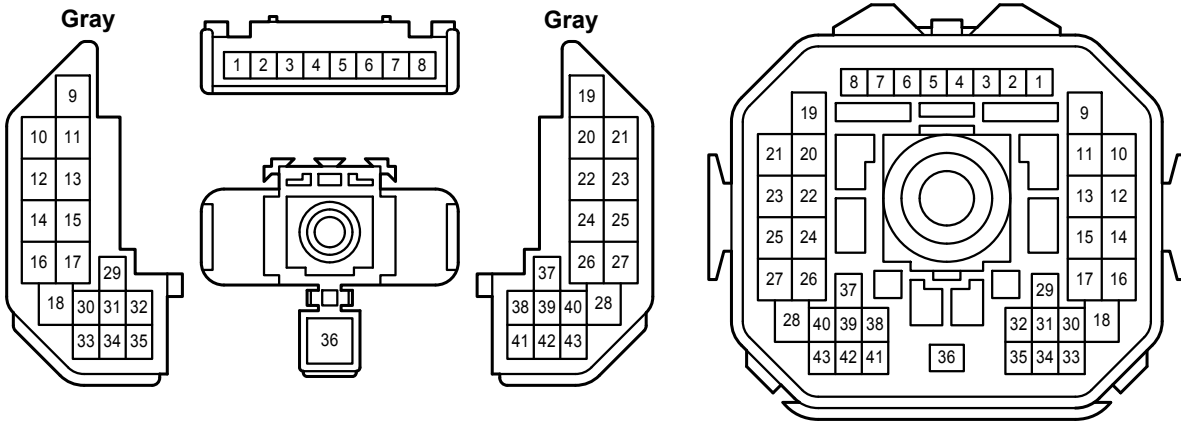

2E
White

1B
White

1E
White

1H
White

1K
White

1L
White

BA1
Gray

Remote Control Mirror

IB4
White

IC1
Gray

IC2
White

ID1
Blue

IH1
White

IO1
White

IQ2
Gray