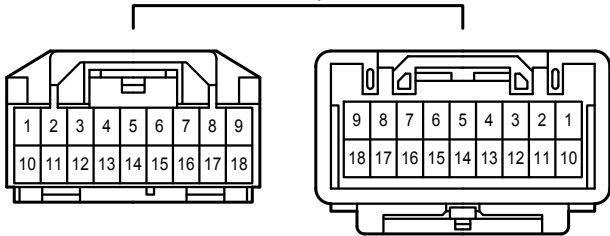

2E
White

1B
White

1E
White

1H
White

1K
White

1L
White

BA1
Gray

Remote Control Mirror

IB4
White

IC1
Gray

IC2
White

ID1
Blue

IH1
White

IO1
White

IQ2
Gray